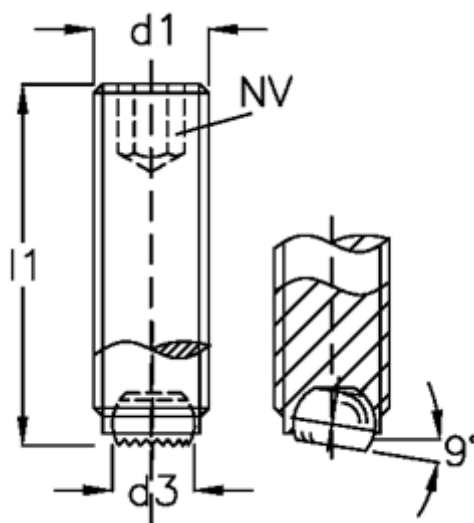

Varenummer: 20907657B
Beskrivelse: E+G Kuglespændeskruer
GN 605-M10-12-VR

Mål

$d1$	= M10
$d2$	= 7.0
$d3$	= 6.0
Indvendig sekskant	= 5
$l1$	= 12